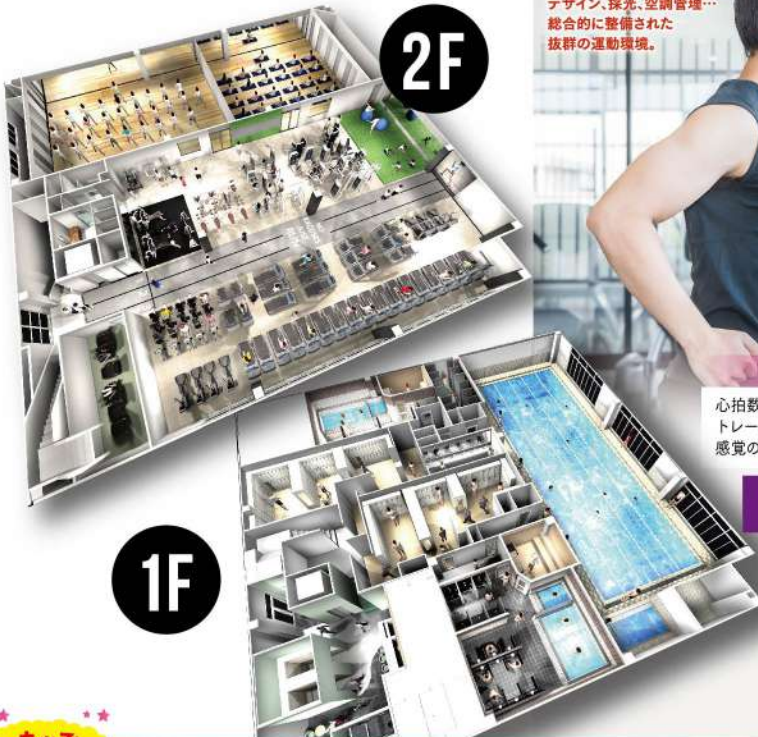

からだステーションは活動量計で記録した歩数・消費カロリーデータや、ジムで測った体組成計・血圧計データを、タブレットや携帯でわかりやすくグラフで表示、運動の成果が一目でわかるので、あなたに合った、より効果的なフィットネスプログラムが組めます。

入会するなら今がオトク!
フィットネスクラブレフコ 姫路店

0120-974-521 WEBから入会予約していただけます!
フィットネスクラブレフコ | [P](#)

【営業時間】平日 10:00~23:00 / 土曜日 10:00~21:00 / 日・祝日 10:00~20:00
【休館日】毎週木曜日 夏季・年末年始

見学大歓迎!施設見学会開催中!
お電話でご予約いただくとスムーズにご見学いただけます。

充実のマシン、豊富なプログラム、快適なスパ。五感を刺激するフィットネスクラブ “クロスフィールド・レフコ”

姫路市が推進している新たな街づくりコアゾーン。
その一角に「様々な世代との交流を推進し、笑顔で楽しいある暮らしを提供する場所」のひとつとしてレフコは全力でサービスを提供します。

充実の空間!

トレーニングアイテムも充実のラインアップ。

フィットネスクラブが初めての方や女性の方にも使いやすいアイテムが揃っています。経験豊かなトレーナーとコミュニケーションをとりながら、目的達成に向けて頑張れる環境を整えています。

2F

1F

GYM STUDIO POOL

まるで外を走っているみたい!
デザイン、採光、空調管理...
総合的に整備された
抜群の運動環境。

関西初! グループランニング導入!
「走る」に
新感覚!