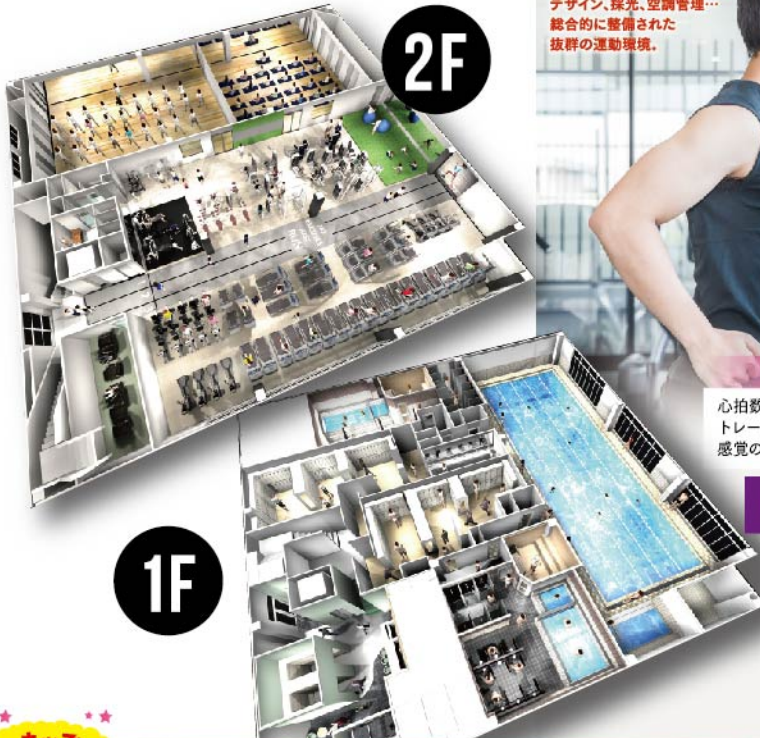

からだステーションで
なりたい自分へ!

からだステーションは活動量計で記録した歩数・消費カロリーデータや、ジムで測った体組成計・血圧計データを、タブレットや携帯でわかりやすくグラフで表示。運動の成果が一目でわかるので、あなたに合った、より効果的なフィットネスプログラムが組めます。

入会するなら今がオトク!

フィットネスクラブフコ 姫路店

0120-974-521

WEBから入会予約していただけます!

フィットネスクラブフコ | [P](#)

[営業時間] 平日 10:00~23:00 / 土曜日 10:00~21:00 / 日・祝日 10:00~20:00
[休館日] 毎週水曜日 夏季・年末年始

見学大歓迎! 施設見学会開催中!

お電話でご予約いただくとスムーズにご見学いただけます。

充実のマシン、豊富なプログラム、快適なスパ。五感を刺激するフィットネスクラブ “クロスフィールド・レフコ”

姫路市が推進している新たな街づくりコアゾーン。
その一角に「様々な世代との交流を推進し、笑顔で潤いのある暮らしを提供する場所」のひとつとしてレフコは全力でサービスを提供します。

充実の空間!

トレーニングアイテムも充実のラインアップ。

フィットネスクラブが初めての方や女性の方にも使いやすいアイテムが揃っています。経験豊かなトレーナーとコミュニケーションをとりながら、目的達成に向けて頑張れる環境を整えています。

2F

1F

GYM

まるで外を走っているみたい!
デザイン、採光、空調管理...
総合的に整備された
抜群の運動環境。

関西初! グループランニング導入!
「走る」に
新感覚!