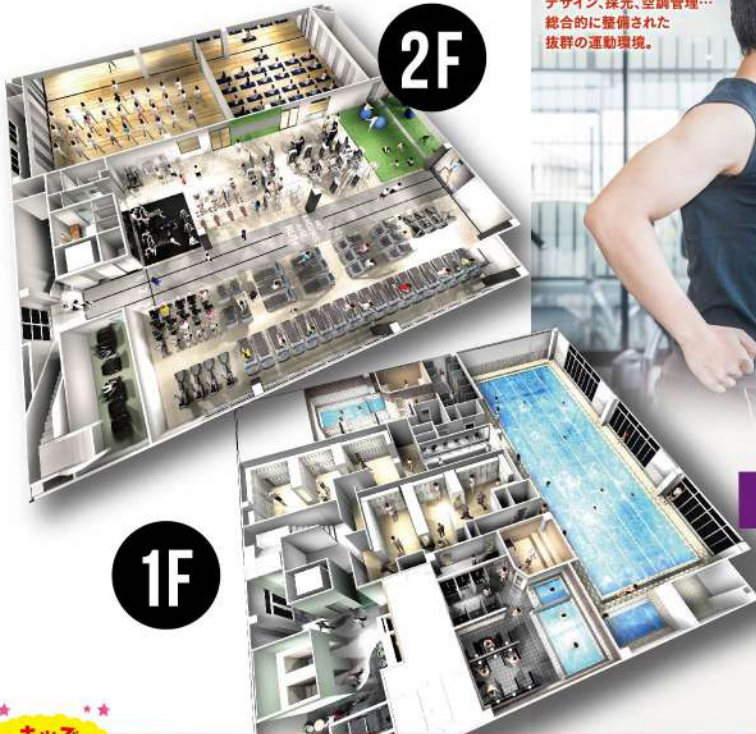

充実のマシン、豊富なプログラム、快適なスパ。五感を刺激するフィットネスクラブ “クロスフィールド・レフコ”

姫路市が推進している新たな街づくりコアゾーン。
その一角に「様々な世代との交流を推進し、笑顔で楽しいある暮らしを提供する場所」のひとつとしてレフコは全力でサービスを提供します。

充実の空間!

トレーニングアイテムも充実のラインアップ。

フィットネスクラブが初めての方や女性の方にも使いやすいアイテムが揃っています。経験豊かなトレーナーとコミュニケーションをとりながら、目的達成に向けて頑張れる環境を整えています。

2F

1F